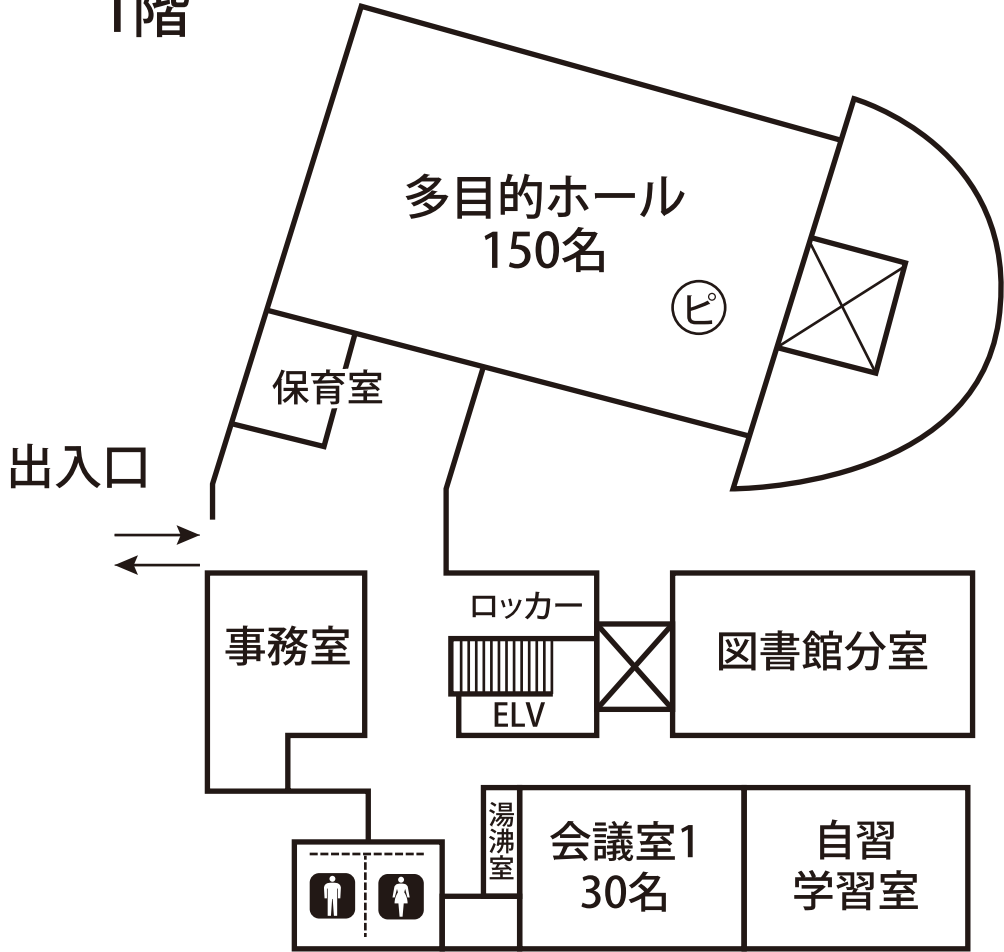

南部ふれあい会館
フロアマップ

- 和 和室
- ピ ピアノがある部屋

1階

2階