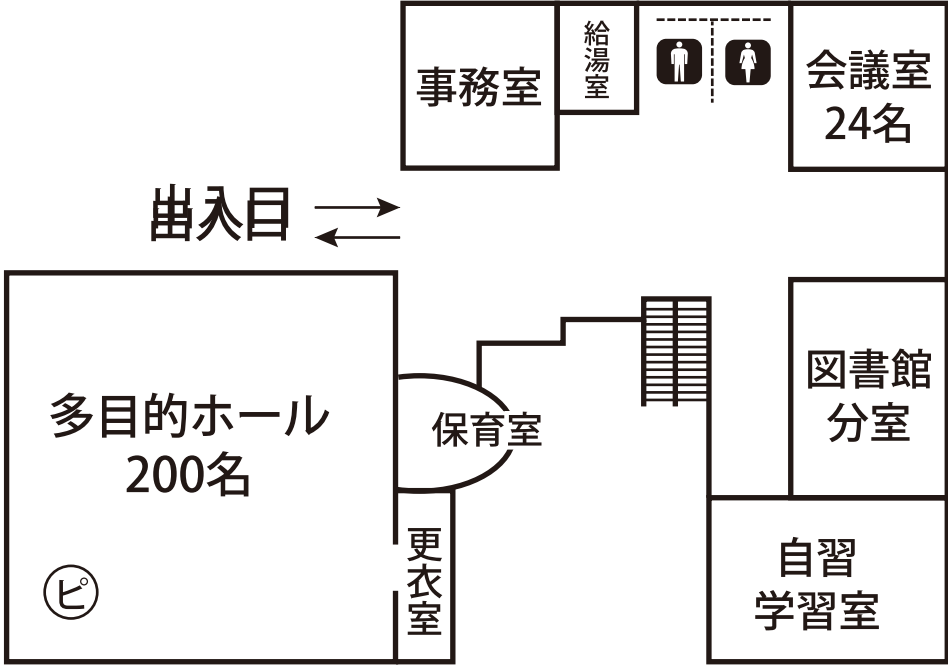

寺尾いずみ会館  
フロアマップ

🎹 ピアノがある部屋

1階

2階