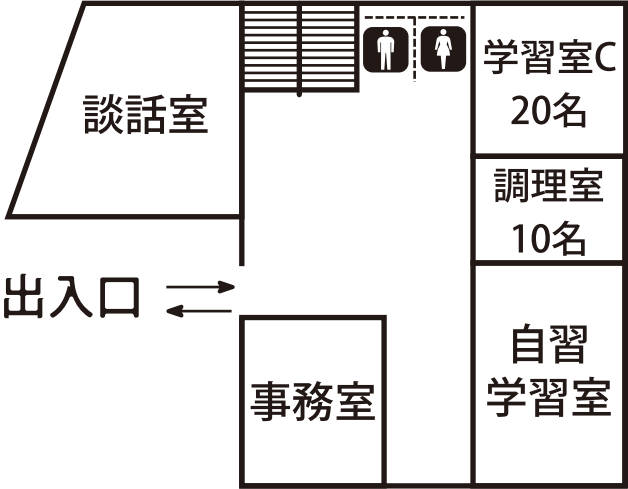

綾瀬市コミュニティセンター 中村地区  
フロアマップ

- 和 和室
- ピ ピアノがある部屋

1階

2階